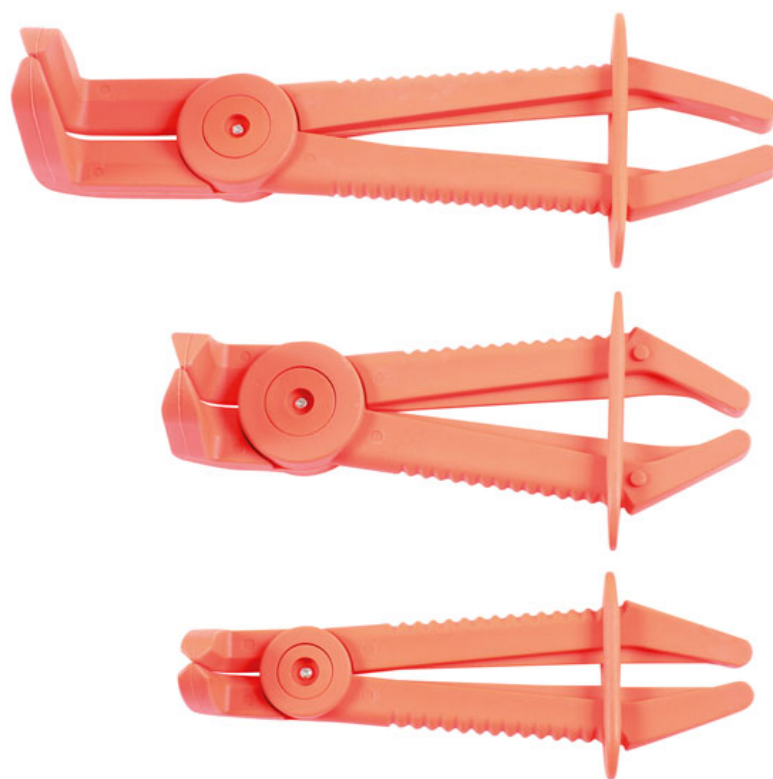

## Satz flexibler Schlauchklemmen, abgewinkelte Backen

Satz flexibler Schlauchklemmen mit abgewinkelten Backen, 3-teilig.

### Additional Information

- Satz flexibler Schlauchklemmen, 3-teilig.
- Abgewinkelte Backen ermöglichen den Zugang zu beengten Bereichen.
- Drei Öffnungsgrößen: 0-13 mm, 0-16 mm und 0-24 mm.
- Einhandbedienung. Ideal für den Einsatz an Schlauchleitungen an Bremsen, Kraftstoffsystem, Heizung und Kühler.
- Aus leichtem, aber festem, nicht leitendem Verbundwerkstoff. Gut sichtbare Farbe für einfache Ortung.